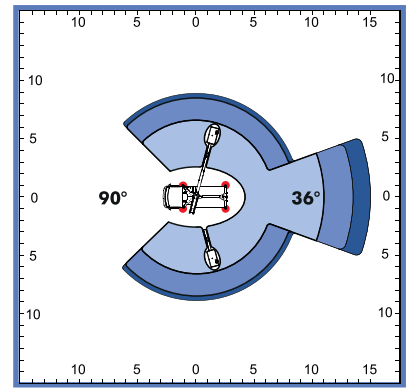

CMC®

AERIAL PLATFORMS

PLA250

Self Control System

* Changeable data according to the truck

- Dati e dimensioni possono subire modifiche senza alcun preavviso.
- Data and sizes may undergo some variations without prior notice.
- Données et dimensions pourraient subir des variations sans aucun préavis.
- Angaben und Größen können ohne Anweisungen Veränderungen hervorbringen.
- Datos y dimensiones pueden ser modificados sin preaviso.