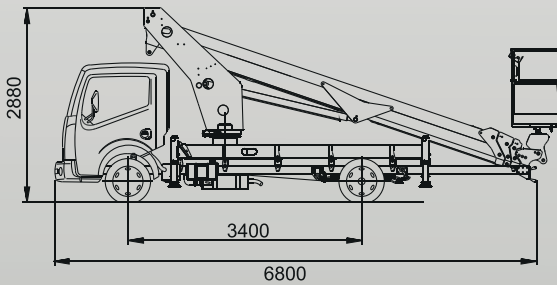

CMC®

AERIAL PLATFORMS

PLA250

Self Control System

* Changeable data according to the truck

- Dati e dimensioni possono subire modifiche senza alcun preavviso.
- Data and sizes may undergo some variations without prior notice.
- Données et dimensions pourraient subir des variations sans aucun préavis.
- Angaben und Größen können ohne Anweisungen Veränderungen hervorbringen.
- Datos y dimensiones pueden ser modificados sin preaviso.