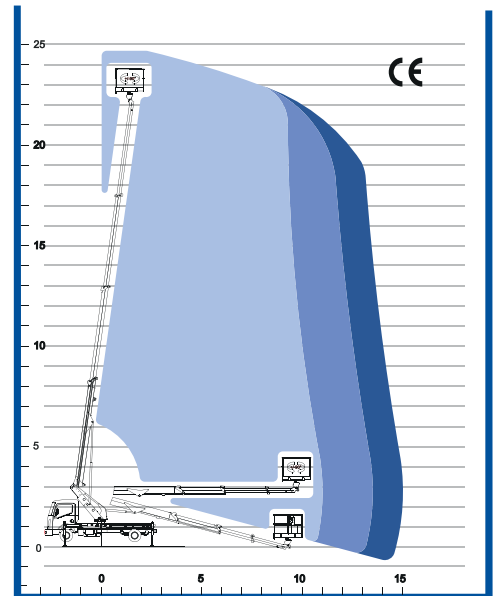

CMC®

AERIAL PLATFORMS

PLA250

Self Control System

* Changeable data according to the truck

- Dati e dimensioni possono subire modifiche senza alcun preavviso.
- Data and sizes may undergo some variations without prior notice.
- Données et dimensions pourraient subir des variations sans aucun préavis.
- Angaben und Größen können ohne Anweisungen Veränderungen hervorbringen.
- Datos y dimensiones pueden ser modificados sin preaviso.