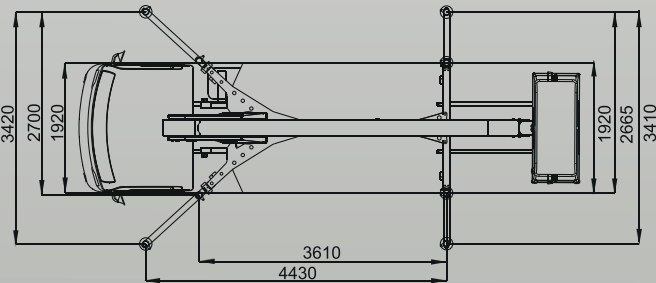

CMC®

AERIAL PLATFORMS

PLA250

Self Control System

* Changeable data according to the truck

- Dati e dimensioni possono subire modifiche senza alcun preavviso.
- Data and sizes may undergo some variations without prior notice.
- Données et dimensions pourraient subir des variations sans aucun préavis.
- Angaben und Größen können ohne Anweisungen Veränderungen hervorbringen.
- Datos y dimensiones pueden ser modificados sin preaviso.