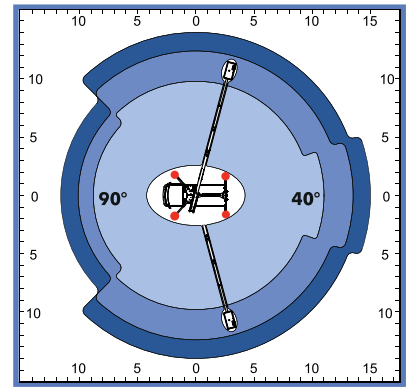

CMC®

AERIAL PLATFORMS

PLA250

Self Control System

* Changeable data according to the truck

- Dati e dimensioni possono subire modifiche senza alcun preavviso.
- Data and sizes may undergo some variations without prior notice.
- Données et dimensions pourraient subir des variations sans aucun préavis.
- Angaben und Größen können ohne Anweisungen Veränderungen hervorbringen.
- Datos y dimensiones pueden ser modificados sin preaviso.